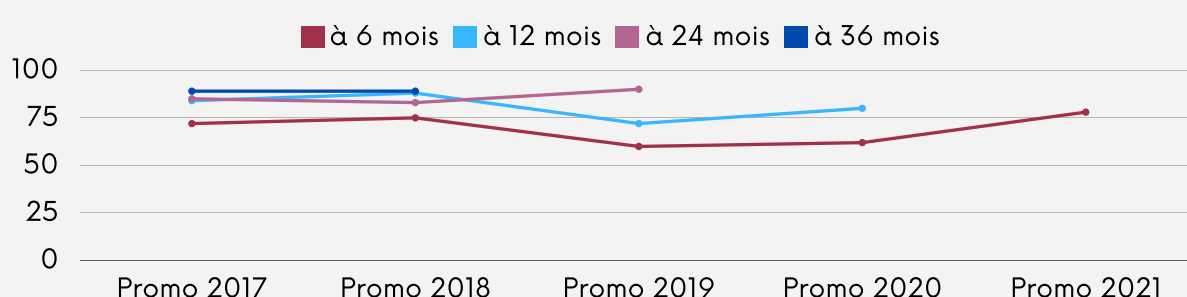

RÉSULTATS ENQUÊTES DE PLACEMENT

Que deviennent les Iscomiens une fois qu'ils ont obtenu leur diplôme ? Décrochent-ils facilement un emploi ou poursuivent-ils leurs études ? Quel est le salaire moyen à l'embauche ou les secteurs les plus prisés ?

TAUX D'ÉTUDIANTS EN SITUATION D'EMPLOI

8/10 en situation d'emploi 6 mois après la diplomation (Promo 2021)

POURSUITE D'ÉTUDES

4,2% de l'effectif diplômé en 2021* réalise une poursuite d'études 6 mois après la diplomation.

FOURCHETTE DE SALAIRE À L'EMBAUCHE

45% de l'effectif diplômé en 2021* perçoit un salaire compris entre 30 000 et 35 000 euros à l'embauche.

SECTEURS PRINCIPAUX D'ACTIVITÉS

Plus de 2/3 de nos étudiants se tournent vers l'agence.