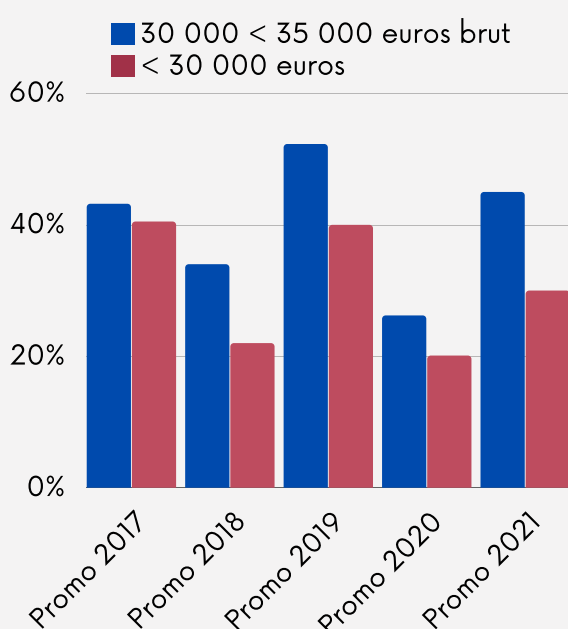

RÉSULTATS ENQUÊTES DE PLACEMENT

Que deviennent les Iscomiens une fois qu'ils ont obtenu leur diplôme ? Décrochent-ils facilement un emploi ou poursuivent-ils leurs études ? Quel est le salaire moyen à l'embauche ou les secteurs les plus prisés ?

TAUX D'ÉTUDIANTS EN SITUATION D'EMPLOI

8/10 en situation d'emploi 6 mois après la diplomation (Promo 2021)

POURSUITE D'ÉTUDES

4,2% de l'effectif diplômé en 2021* réalise une poursuite d'études 6 mois après la diplomation.

FOURCHETTE DE SALAIRE À L'EMBAUCHE

45% de l'effectif diplômé en 2021* perçoit un salaire compris entre 30 000 et 35 000 euros à l'embauche.

SECTEURS PRINCIPAUX D'ACTIVITÉS

Plus de 2/3 de nos étudiants se tournent vers l'agence.