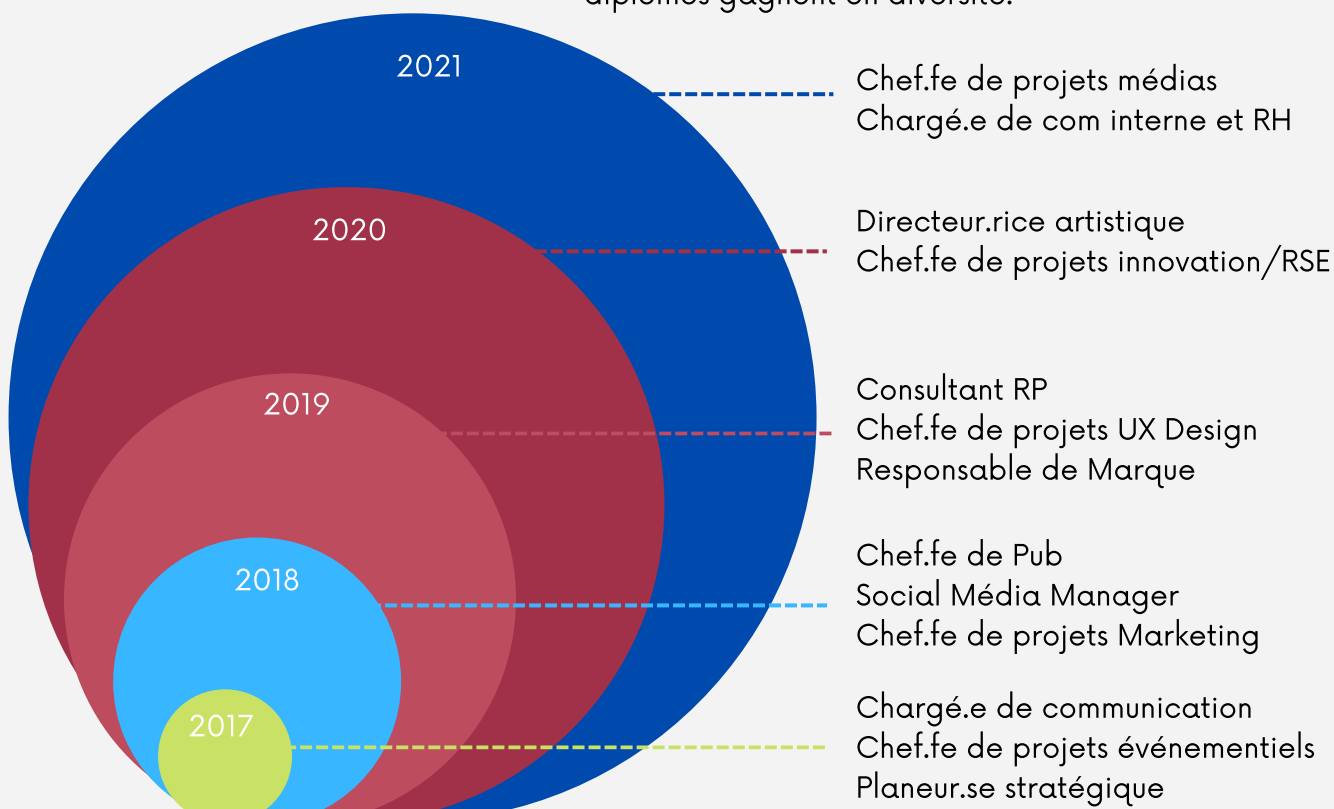

TAUX D'ÉTUDIANTS EN SITUATION D'EMPLOI

8/10 en situation d'emploi 6 mois après la diplomation (Promo 2021)

POURSUITE D'ÉTUDES

4,2% de l'effectif diplômé en 2021* réalise une poursuite d'études 6 mois après la diplomation.

FOURCHETTE DE SALAIRE À L'EMBAUCHE

45% de l'effectif diplômé en 2021* perçoit un salaire compris entre 30 000 et 35 000 euros à l'embauche.

SECTEURS PRINCIPAUX D'ACTIVITÉS

Plus de 2/3 de nos étudiants se tournent vers l'agence.

PRINCIPAUX PROFILS DE POSTES OCCUPÉS

Chaque année, les postes occupés par nos étudiants diplômés gagnent en diversité.

*Sur 216 répondants