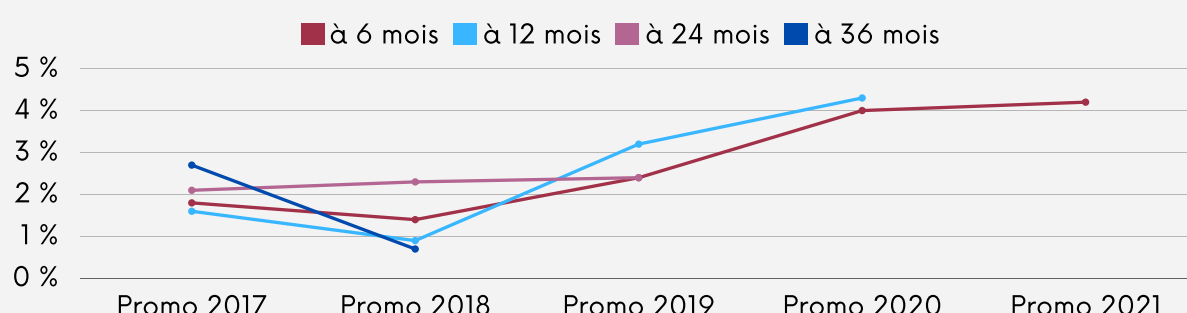

RÉSULTATS ENQUÊTES DE PLACEMENT

Que deviennent les Iscomiens une fois qu'ils ont obtenu leur diplôme ? Décrochent-ils facilement un emploi ou poursuivent-ils leurs études ? Quel est le salaire moyen à l'embauche ou les secteurs les plus prisés ?

TAUX D'ÉTUDIANTS EN SITUATION D'EMPLOI

8/10 en situation d'emploi 6 mois après la diplomation (Promo 2021)

POURSUITE D'ÉTUDES

4,2% de l'effectif diplômé en 2021* réalise une poursuite d'études 6 mois après la diplomation.