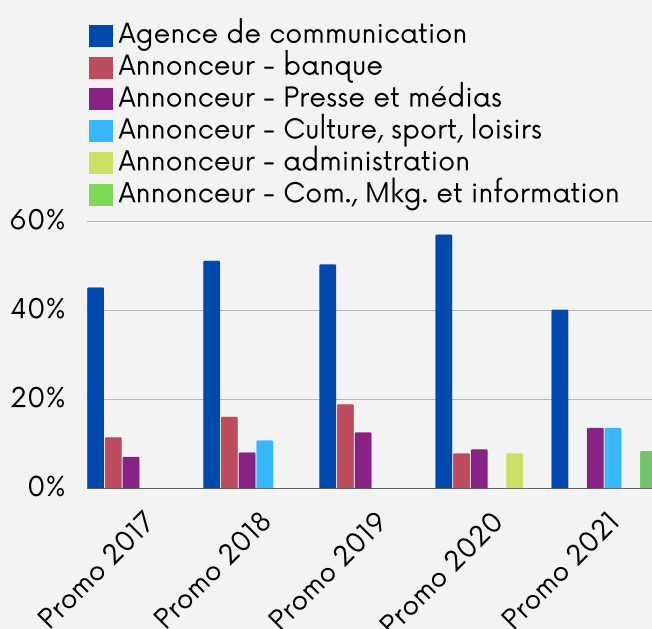

RÉSULTATS ENQUÊTES DE PLACEMENT

Que deviennent les Iscomiens une fois qu'ils ont obtenu leur diplôme ? Décrochent-ils facilement un emploi ou poursuivent-ils leurs études ? Quel est le salaire moyen à l'embauche ou les secteurs les plus prisés ?

TAUX D'ÉTUDIANTS EN SITUATION D'EMPLOI

8/10 en situation d'emploi 6 mois après la diplomation (Promo 2021)

POURSUITE D'ÉTUDES

4,2% de l'effectif diplômé en 2021* réalise une poursuite d'études 6 mois après la diplomation.

FOURCHETTE DE SALAIRE À L'EMBAUCHE

45% de l'effectif diplômé en 2021* perçoit un salaire compris entre 30 000 et 35 000 euros à l'embauche.

SECTEURS PRINCIPAUX D'ACTIVITÉS

Plus de 2/3 de nos étudiants se tournent vers l'agence.